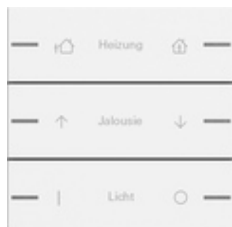

Juego de tecla basculante de 3 elementos personalizable para sensor táctil 4.55

Especificación	Ref.	UE	SP	EAN
 blanco crema brillante	5763 01	1		4010337111597
 blanco brillante	5763 03	1		4010337111603
 blanco mate	5763 27	1		4010337111610
 antracita	5763 28	1		4010337111627
 color aluminio	5763 26	1		4010337111634
 negro mate	5763 005	1		4010337111641
 gris mate	5763 015	1		4010337111658
 acero inoxidable	5763 600	1		4010337111665

Notes

- La rotulación se lleva a cabo a través del servicio de rotulación Gira y se aplica de forma precisa y permanente al material mediante tecnología láser. Para lograr un diseño individual, tras registrarse de forma gratuita, se puede elegir entre varias fuentes y símbolos, de modo que también se pueden integrar los logotipos de empresas u hoteles. El pedido se lleva a cabo a través del mayorista indicado en el proceso de pedido de las teclas basculantes.
 - Este producto solo se puede pedir a través del servicio de rotulación de Gira.
 - Rotulación profesional mediante al servicio de rotulación de Gira www.beschriftung.gira.de.
-