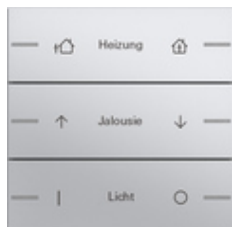

Juego de tecla basculante de 3 elementos personalizable para sensor táctil 4.55

Especificación	Ref.	UE	SP	EAN
 blanco crema brillante	5763 01	1		4010337111597
 blanco brillante	5763 03	1		4010337111603
 blanco mate	5763 27	1		4010337111610
 antracita	5763 28	1		4010337111627
 color aluminio	5763 26	1		4010337111634
 negro mate	5763 005	1		4010337111641
 gris mate	5763 015	1		4010337111658
 acero inoxidable	5763 600	1		4010337111665

Notes

- La rotulación se lleva a cabo a través del servicio de rotulación Gira y se aplica de forma precisa y permanente al material mediante tecnología láser. Para lograr un diseño individual, tras registrarse de forma gratuita, se puede elegir entre varias fuentes y símbolos, de modo que también se pueden integrar los logotipos de empresas u hoteles. El pedido se lleva a cabo a través del mayorista indicado en el proceso de pedido de las teclas basculantes.
 - Este producto solo se puede pedir a través del servicio de rotulación de Gira.
 - Rotulación profesional mediante al servicio de rotulación de Gira www.beschriftung.gira.de.
-