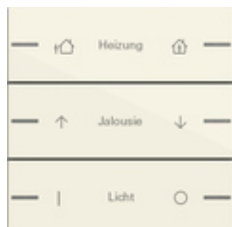

## Juego de tecla basculante de 3 elementos personalizable para sensor táctil 4.55

Especificación	Ref.	UE	SP	EAN
 blanco crema brillante	5763 01	1		4010337111597
 blanco brillante	5763 03	1		4010337111603
 blanco mate	5763 27	1		4010337111610
 antracita	5763 28	1		4010337111627
 color aluminio	5763 26	1		4010337111634
 negro mate	5763 005	1		4010337111641
 gris mate	5763 015	1		4010337111658
 acero inoxidable	5763 600	1		4010337111665

## Notes

- La rotulación se lleva a cabo a través del servicio de rotulación Gira y se aplica de forma precisa y permanente al material mediante tecnología láser. Para lograr un diseño individual, tras registrarse de forma gratuita, se puede elegir entre varias fuentes y símbolos, de modo que también se pueden integrar los logotipos de empresas u hoteles. El pedido se lleva a cabo a través del mayorista indicado en el proceso de pedido de las teclas basculantes.
  - Este producto solo se puede pedir a través del servicio de rotulación de Gira.
  - Rotulación profesional mediante al servicio de rotulación de Gira [www.beschriftung.gira.de](http://www.beschriftung.gira.de).
-