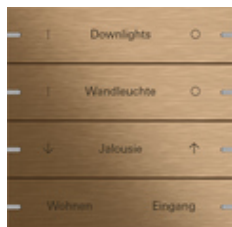

## Juego de tecla basculante de 4 elementos personalizable para sensor táctil 4.95

Especificación	Ref.	UE	SP	EAN
 aluminio blanco brillante (pintado)	5034 903	1		4010337098270
 aluminio blanco mate (pintado)	5034 927	1		4010337098317
 aluminio antracita (pintado)	5034 928	1		4010337098218
 aluminio (anodizado)	5034 17	1		4010337072645
 aluminio negro mate (pintado)	5034 905	1		4010337098249
 aluminio gris mate (pintado)	5034 915	1		4010337098171
 aluminio negro (anodizado)	5034 126	1		4010337072614
 Bronce (PVD)	5034 38	1		4010337098348
 cristal negro	5034 05	1		4010337072522