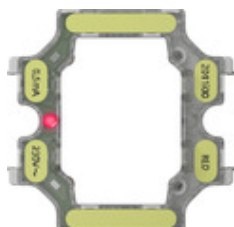

## Elemento de iluminación LED de 230 V~ / variante 2

Especificación	Ref.	UE	SP	EAN
	3792 010	1/5		4010337110378
	3792 011	1/5		4010337110422
	3792 012	1/5		4010337110323