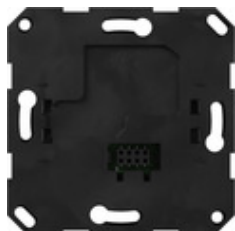

## Mecanismo de radio IP empotrable

Especificación	Ref.	UE	SP	EAN
	2321 00	1		4010337121787