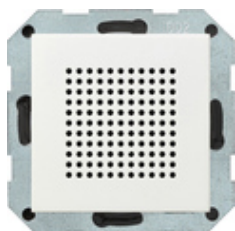

## Altavoz radio IP empotrable

Especificación	Ref.	UE	SP	EAN
 blanco crema brillante	2282 01	1		4010337076230
 blanco brillante	2282 03	1		4010337076247
 blanco mate	2282 27	1		4010337076254
 antracita	2282 28	1		4010337076261
 color aluminio	2282 26	1		4010337076162
 negro mate	2282 005	1		4010337037286
 gris mate	2282 015	1		4010337083931
 acero inoxidable	2282 600	1		4010337032861

## Características

- Altavoz para la conexión a la radio empotrable Gira.

---

## Datos técnicos

Profundidad de instalación:	32 mm
Sección de conexión - Conexión de altavoces/AUX:	1,5 mm <sup>2</sup>
Impedancia:	8 Ω
Temperatura ambiente:	de -5 °C a +50 °C

---