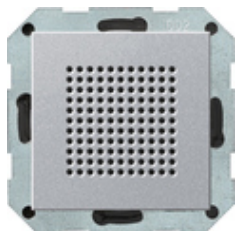

## Altavoz radio IP empotrable

Especificación	Ref.	UE	SP	EAN
 blanco crema brillante	2282 01	1		4010337076230
 blanco brillante	2282 03	1		4010337076247
 blanco mate	2282 27	1		4010337076254
 antracita	2282 28	1		4010337076261
 color aluminio	2282 26	1		4010337076162
 negro mate	2282 005	1		4010337037286
 gris mate	2282 015	1		4010337083931
 acero inoxidable	2282 600	1		4010337032861

## Características

- Altavoz para la conexión a la radio empotrable Gira.

---

## Datos técnicos

Profundidad de instalación:	32 mm
Sección de conexión - Conexión de altavoces/AUX:	1,5 mm <sup>2</sup>
Impedancia:	8 Ω
Temperatura ambiente:	de -5 °C a +50 °C

---