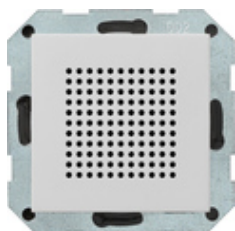

Altavoz radio IP empotrable System 55

Especificación	Ref.	UE	SP	EAN
 blanco crema brillante	2282 01	1		4010337076230
 blanco brillante	2282 03	1		4010337076247
 blanco mate	2282 27	1		4010337076254
 antracita	2282 28	1		4010337076261
 color aluminio	2282 26	1		4010337076162
 negro mate	2282 005	1		4010337037286
 gris mate	2282 015	1		4010337083931
 acero inoxidable	2282 600	1		4010337032861

Características

- Altavoz para la conexión a la radio empotrable Gira.

Datos técnicos

Profundidad de instalación:	32 mm
Sección de conexión - Conexión de altavoces/AUX:	1,5 mm ²
Impedancia:	8 Ω
Temperatura ambiente:	de -5 °C a +50 °C
