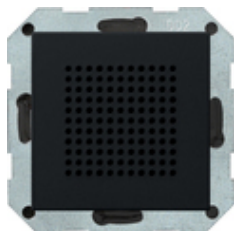

Altavoz radio IP empotrable System 55

Especificación	Ref.	UE	SP	EAN
 blanco crema brillante	2282 01	1		4010337076230
 blanco brillante	2282 03	1		4010337076247
 blanco mate	2282 27	1		4010337076254
 antracita	2282 28	1		4010337076261
 color aluminio	2282 26	1		4010337076162
 negro mate	2282 005	1		4010337037286
 gris mate	2282 015	1		4010337083931
 acero inoxidable	2282 600	1		4010337032861

Características

- Altavoz para la conexión a la radio empotrable Gira.

Datos técnicos

Profundidad de instalación:	32 mm
Sección de conexión - Conexión de altavoces/AUX:	1,5 mm ²
Impedancia:	8 Ω
Temperatura ambiente:	de -5 °C a +50 °C
