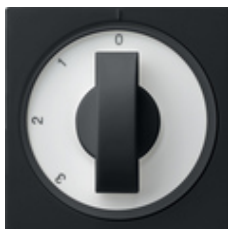

## Cubierta con interruptor giratorio para selector de 3 posiciones Posición cero

Especificación	Ref.	UE	SP	EAN
 blanco crema brillante	0669 01	1		4010337669012
 blanco brillante	0669 03	1		4010337669036
 blanco mate	0669 27	1		4010337669272
 antracita	0669 28	1		4010337669289
 color aluminio	0669 26	1		4010337669265
 negro mate	0669 005	1		4010337036579