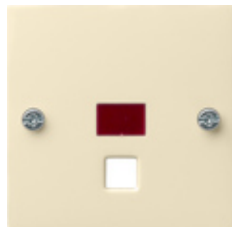

Cubierta con visor de control para interruptor con tirador

| Especificación | Ref. | UE | SP | EAN |
|--|----------|----|----|---------------|
|  blanco crema brillante | 0638 01 | - | - | 4010337638018 |
|  blanco brillante | 0638 03 | - | - | 4010337638032 |
|  blanco mate | 0638 27 | - | - | 4010337638278 |
|  antracita | 0638 28 | - | - | 4010337638285 |
|  color aluminio | 0638 26 | - | - | 4010337638261 |
|  negro mate | 0638 005 | - | - | 4010337036623 |

Notes

- Sujeto a disponibilidad.

En la entrega

- Versión con lente roja.
- Terminación 01 además con lente crema.
- Terminación 03, 27 además con lente blanca.