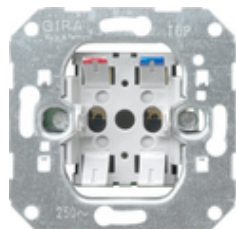

Mecanismo de señal luminosa

Especificación	Ref.	UE	SP	EAN
	0161 00	1/5		4010337161004

Datos técnicos

Profundidad de instalación:	28 mm
Sección de conexión	
- Máximo:	2 x 2,5 mm ²
- mínimo:	2 x 1,5 mm ²

Notes

- Iluminable con elementos de iluminación para señal luminosa.