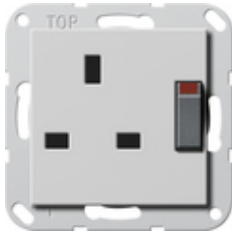

## British Standard socket outlet (BS 1363), 13 A 250 V~ switched, with shutter System 55

Spezifikation	Bestell-Nr.	VE	GBP/Stück o. MWSt.	PS	EAN
 cream white glossy	2778 01	1/10	19.48	29	4010337079477
 pure white glossy	2778 03	1/10	19.48	29	4010337079484
 anthracite	2778 28	1/10	21.92	29	4010337079507
 colour aluminium	2778 26	1/10	25.68	29	4010337079491
 black matt	2778 005	1/10	25.68	29	4010337037750
 grey matt	2778 015	1/10	25.68	29	4010337086390
 stainless steel (lacquered)	2778 600	1/10	29.18	29	4010337022091

### Merkmale

- With screw terminals.