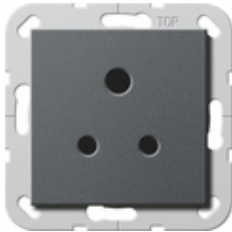

British Standard socket outlet (BS 546) Round Pin 5 A 250 V~ with shutter System 55

Spezifikation	Bestell-Nr.	VE	GBP/Stück o. MWSt.	PS	EAN
 cream white glossy	2772 01	1/10	15.97	29	4010337079088
 pure white glossy	2772 03	1/10	15.97	29	4010337079095
 anthracite	2772 28	1/10	18.27	29	4010337079118
 colour aluminium	2772 26	1/10	21.82	29	4010337079101
 black matt	2772 005	1/10	21.82	29	4010337037798
 grey matt	2772 015	1/10	21.82	29	4010337086277
 stainless steel (lacquered)	2772 600	1/10	25.07	29	4010337023050

Merkmale

- With screw terminals.
- For screw attachment only.

Technische Daten

Installation depth: 20 mm

Connection cross section
- maximum: 2 x 4 mm²
