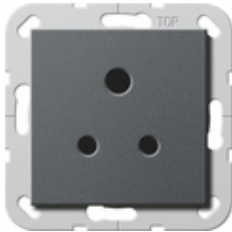

British Standard socket outlet (BS 546) Round Pin 5 A 250 V~ with shutter System 55

Spezifikation	Bestell-Nr.	VE	GBP/Stück o. MWSt.	PS	EAN
 cream white glossy	2772 01	1	15.97	29	4010337079088
 pure white glossy	2772 03	1/10	15.97	29	4010337079095
 anthracite	2772 28	1/10	18.27	29	4010337079118
 colour aluminium	2772 26	1/10	21.82	29	4010337079101
 black matt	2772 005	1/10	21.82	29	4010337037798
 grey matt	2772 015	1/10	21.82	29	4010337086277
 stainless steel (lacquered)	2772 600	1/10	25.07	29	4010337023050

Merkmale

- With screw terminals.
- For screw attachment only.

Technische Daten

Installation depth: 20 mm

Connection cross section
- maximum: 2 x 4 mm²
