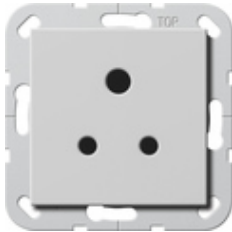

British Standard socket outlet (BS 546) Round Pin 5 A 250 V~ with shutter System 55

Spezifikation	Bestell-Nr.	VE	GBP/Stück o. MWSt.	PS	EAN
 cream white glossy	2772 01	1	15.97	29	4010337079088
 pure white glossy	2772 03	1/10	15.97	29	4010337079095
 anthracite	2772 28	1/10	18.27	29	4010337079118
 colour aluminium	2772 26	1/10	21.82	29	4010337079101
 black matt	2772 005	1/10	21.82	29	4010337037798
 grey matt	2772 015	1/10	21.82	29	4010337086277
 stainless steel (lacquered)	2772 600	1/10	25.07	29	4010337023050

Merkmale

- With screw terminals.
- For screw attachment only.

Technische Daten

Installation depth: 20 mm

Connection cross section
- maximum: 2 x 4 mm²
