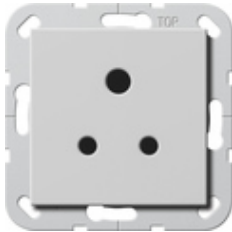

British Standard socket outlet (BS 546) Round Pin 5 A 250 V~ with shutter System 55

Spezifikation	Bestell-Nr.	VE	GBP/Stück o. MWSt.	PS	EAN
 cream white glossy	2772 01	1/10	15.97	29	4010337079088
 pure white glossy	2772 03	1/10	15.97	29	4010337079095
 anthracite	2772 28	1/10	18.27	29	4010337079118
 colour aluminium	2772 26	1/10	21.82	29	4010337079101
 black matt	2772 005	1/10	21.82	29	4010337037798
 grey matt	2772 015	1/10	21.82	29	4010337086277
 stainless steel (lacquered)	2772 600	1/10	25.07	29	4010337023050

Merkmale

- With screw terminals.
- For screw attachment only.

Technische Daten

Installation depth: 20 mm

Connection cross section
- maximum: 2 x 4 mm²
