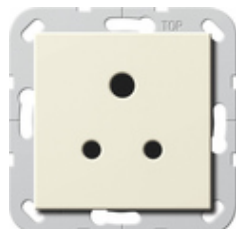

British Standard socket outlet (BS 546) Round Pin 5 A 250 V~ with shutter System 55

Spezifikation	Bestell-Nr.	VE	GBP/Stück o. MWSt.	PS	EAN
 cream white glossy	2772 01	1	15.97	29	4010337079088
 pure white glossy	2772 03	1/10	15.97	29	4010337079095
 anthracite	2772 28	1/10	18.27	29	4010337079118
 colour aluminium	2772 26	1/10	21.82	29	4010337079101
 black matt	2772 005	1/10	21.82	29	4010337037798
 grey matt	2772 015	1/10	21.82	29	4010337086277
 stainless steel (lacquered)	2772 600	1/10	25.07	29	4010337023050

Merkmale

- With screw terminals.
- For screw attachment only.

Technische Daten

Installation depth: 20 mm

Connection cross section
- maximum: 2 x 4 mm²
