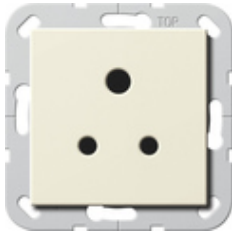

British Standard socket outlet (BS 546) Round Pin 5 A 250 V~ with shutter System 55

Spezifikation	Bestell-Nr.	VE	GBP/Stück o. MWSt.	PS	EAN
 cream white glossy	2772 01	1/10	15.97	29	4010337079088
 pure white glossy	2772 03	1/10	15.97	29	4010337079095
 anthracite	2772 28	1/10	18.27	29	4010337079118
 colour aluminium	2772 26	1/10	21.82	29	4010337079101
 black matt	2772 005	1/10	21.82	29	4010337037798
 grey matt	2772 015	1/10	21.82	29	4010337086277
 stainless steel (lacquered)	2772 600	1/10	25.07	29	4010337023050

Merkmale

- With screw terminals.
- For screw attachment only.

Technische Daten

Installation depth: 20 mm

Connection cross section
- maximum: 2 x 4 mm²
