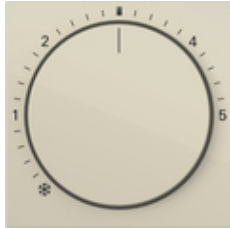

## Abdeckung für Raumtemperaturregler mit Kontrolllicht System 55

Spezifikation	Bestell-Nr.	VE	EUR/Stück o. MWSt.	PS	EAN
 Cremeweiß glänzend	2702 01	1/10	11,32	02	4010337104377
 Reinweiß glänzend	2702 03	1/10	11,32	02	4010337104384
 Reinweiß seidenmatt	2702 27	1/10	11,32	02	4010337104315
 Farbe Alu	2702 26	1/10	18,35	02	4010337104353
 Anthrazit	2702 28	1/10	12,94	02	4010337104360
 Schwarz matt	2702 005	1/10	18,35	02	4010337104346
 Grau matt	2702 015	1/10	18,35	02	4010337104339
 Edelstahl	2702 600	1/10	18,35	02	4010337104308