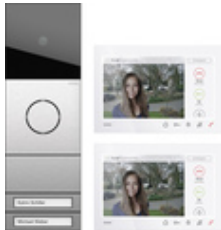

System 106 Zweifamilienhaus-Paket Wohnungsstation Video AP 7

Spezifikation	Bestell-Nr.	VE	EUR/Stück o. MWSt.	PS	EAN
 Edelstahl	2432 920	1	3.400,88	20	4010337096320
 Verkehrsweiß (lackiert)	2432 902	1	3.267,10	20	4010337096313

Hinweise

- Ausführung in Edelstahlvariante V2A oder Verkehrsweiß (lackiert).

Lieferumfang

- 1 x Steuergerät Video, 1288 00.
- 1 x System 106 Kameramodul, Glas schwarz, 5561 000.
- 1 x System 106 Sprachmodul 5563 ...
- 1 x System 106 Ruftastenmodul 2fach, 5532 ...
- 1 x Freischaltcode zur Anforderungeiner beschrifteten Ruftaste 5549 ...
- 1 x System 106 Aufputz-Gehäuse 3fach, 5503 ...
- 2 x Wohnungsstation Video AP 7, 1209 03.