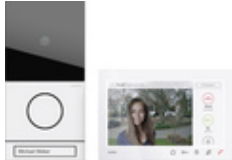

System 106 Einfamilienhaus-Paket Wohnungsstation Video AP 7

Spezifikation	Bestell-Nr.	VE	EUR/Stück o. MWSt.	PS	EAN
 Edelstahl	2431 920	1	2.525,39	20	4010337096344
 Verkehrsweiß (lackiert)	2431 902	1	2.458,48	20	4010337096337

Hinweise

- Ausführung in Edelstahlvariante V2A oder Verkehrsweiß (lackiert).

Lieferumfang

- 1 x Steuergerät Video, 1288 00.
- 1 x System 106 Kameramodul, Glas schwarz, 5561 000.
- 1 x System 106 Türstationsmodul, 5565 ...
- 1 x Freischaltcode zur Anforderungeiner beschrifteten Ruftaste 5549 ...
- 1 x System 106 Aufputz-Gehäuse 2fach, 5502 ...
- 1 x Wohnungsstation Video AP 7, 1209 03.