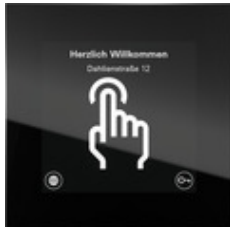

System 106 Rufdisplaymodul IP

Spezifikation	Bestell-Nr.	VE	EUR/Stück o. MWSt.	PS	EAN
 Glas Schwarz	5564 000	1	1.280,00	30	4010337112822

Merkmale

- Das Rufdisplaymodul IP erweitert die Türstation um ein modernes 4" IPS Volltouch-Display mit intuitiver Bedienung.
- Es bietet maximale Flexibilität durch die Möglichkeit, bis zu 1.000 Teilnehmer direkt anzurufen.
- Die intelligente alphanumerische Suche erleichtert die schnelle Auswahl, während die temporäre Sprachumstellung auf die Landessprache eine benutzerfreundliche Bedienung für internationale Gäste ermöglicht. Zusätzlich verfügt das Modul über eine Codetastaturfunktion, die bei Bedarf deaktiviert werden kann. Die Konfiguration und Verwaltung erfolgt komfortabel über einen Webbrowser. Ein integrierter Näherungssensor aktiviert das Display automatisch und erkennt gleichzeitig Verschmutzungen. Dank hervorragender Ablesbarkeit aus verschiedenen Blickwinkeln – auch bei direkter Sonneneinstrahlung – und uneingeschränkter Bedienbarkeit bei Regen ist das Modul ideal für den Einsatz im Außenbereich geeignet.

Technische Daten

Spannungsversorgung: über Flachbandkabel, 10-polig

Display
 - Größe: 4" IPS TFT LCD Volltouch
 - Auflösung: 480 x 480 Pixel (Active Area)
 - Helligkeit: 85°

Leistungsaufnahme
 - Ruhezustand (Display aus): 300 mW
 - Aktivzustand (Display ein, max. Helligkeit): 1,3 W

Anschlüsse
 - Video: 1 x Steckerleiste
 - System: 2 x Steckerleiste

Umgebungstemperatur: -20 °C bis +50 °C

Schutzklasse: IP54

Abmessungen in mm: B 106,5 x H 106,5 x T 28,7

: