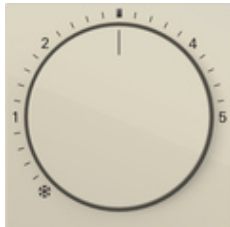

Abdeckung für Raumtemperaturregler mit Kontrolllicht System 55

Spezifikation	Bestell-Nr.	VE	EUR/Stück o. MWSt.	PS	EAN
 Cremeweiß glänzend	2702 01	1/10	11,32	02	4010337104377
 Reinweiß glänzend	2702 03	1/10	11,32	02	4010337104384
 Reinweiß seidenmatt	2702 27	1/10	11,32	02	4010337104315
 Farbe Alu	2702 26	1/10	18,35	02	4010337104353
 Anthrazit	2702 28	1/10	12,94	02	4010337104360
 Schwarz matt	2702 005	1/10	18,35	02	4010337104346
 Grau matt	2702 015	1/10	18,35	02	4010337104339
 Edelstahl	2702 600	1/10	18,35	02	4010337104308