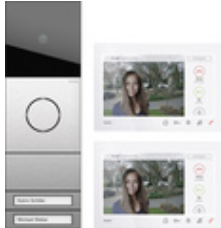

## System 106 Zweifamilienhaus-Paket Wohnungsstation Video AP 7

Spezifikation	Bestell-Nr.	VE	EUR/Stück o. MWSt.	PS	EAN
 Edelstahl	2432 920	1	3.400,88	20	4010337096320
 Verkehrsweiß (lackiert)	2432 902	1	3.267,10	20	4010337096313

### Hinweise

- Ausführung in Edelstahlvariante V2A oder Verkehrsweiß (lackiert).

### Lieferumfang

- 1 x Steuergerät Video, 1288 00.
- 1 x System 106 Kameramodul, Glas schwarz, 5561 000.
- 1 x System 106 Sprachmodul 5563 ...
- 1 x System 106 Ruftastenmodul 2fach, 5532 ...
- 1 x Freischaltcode zur Anforderungeiner beschrifteten Ruftaste 5549 ...
- 1 x System 106 Aufputz-Gehäuse 3fach, 5503 ...
- 2 x Wohnungsstation Video AP 7, 1209 03.